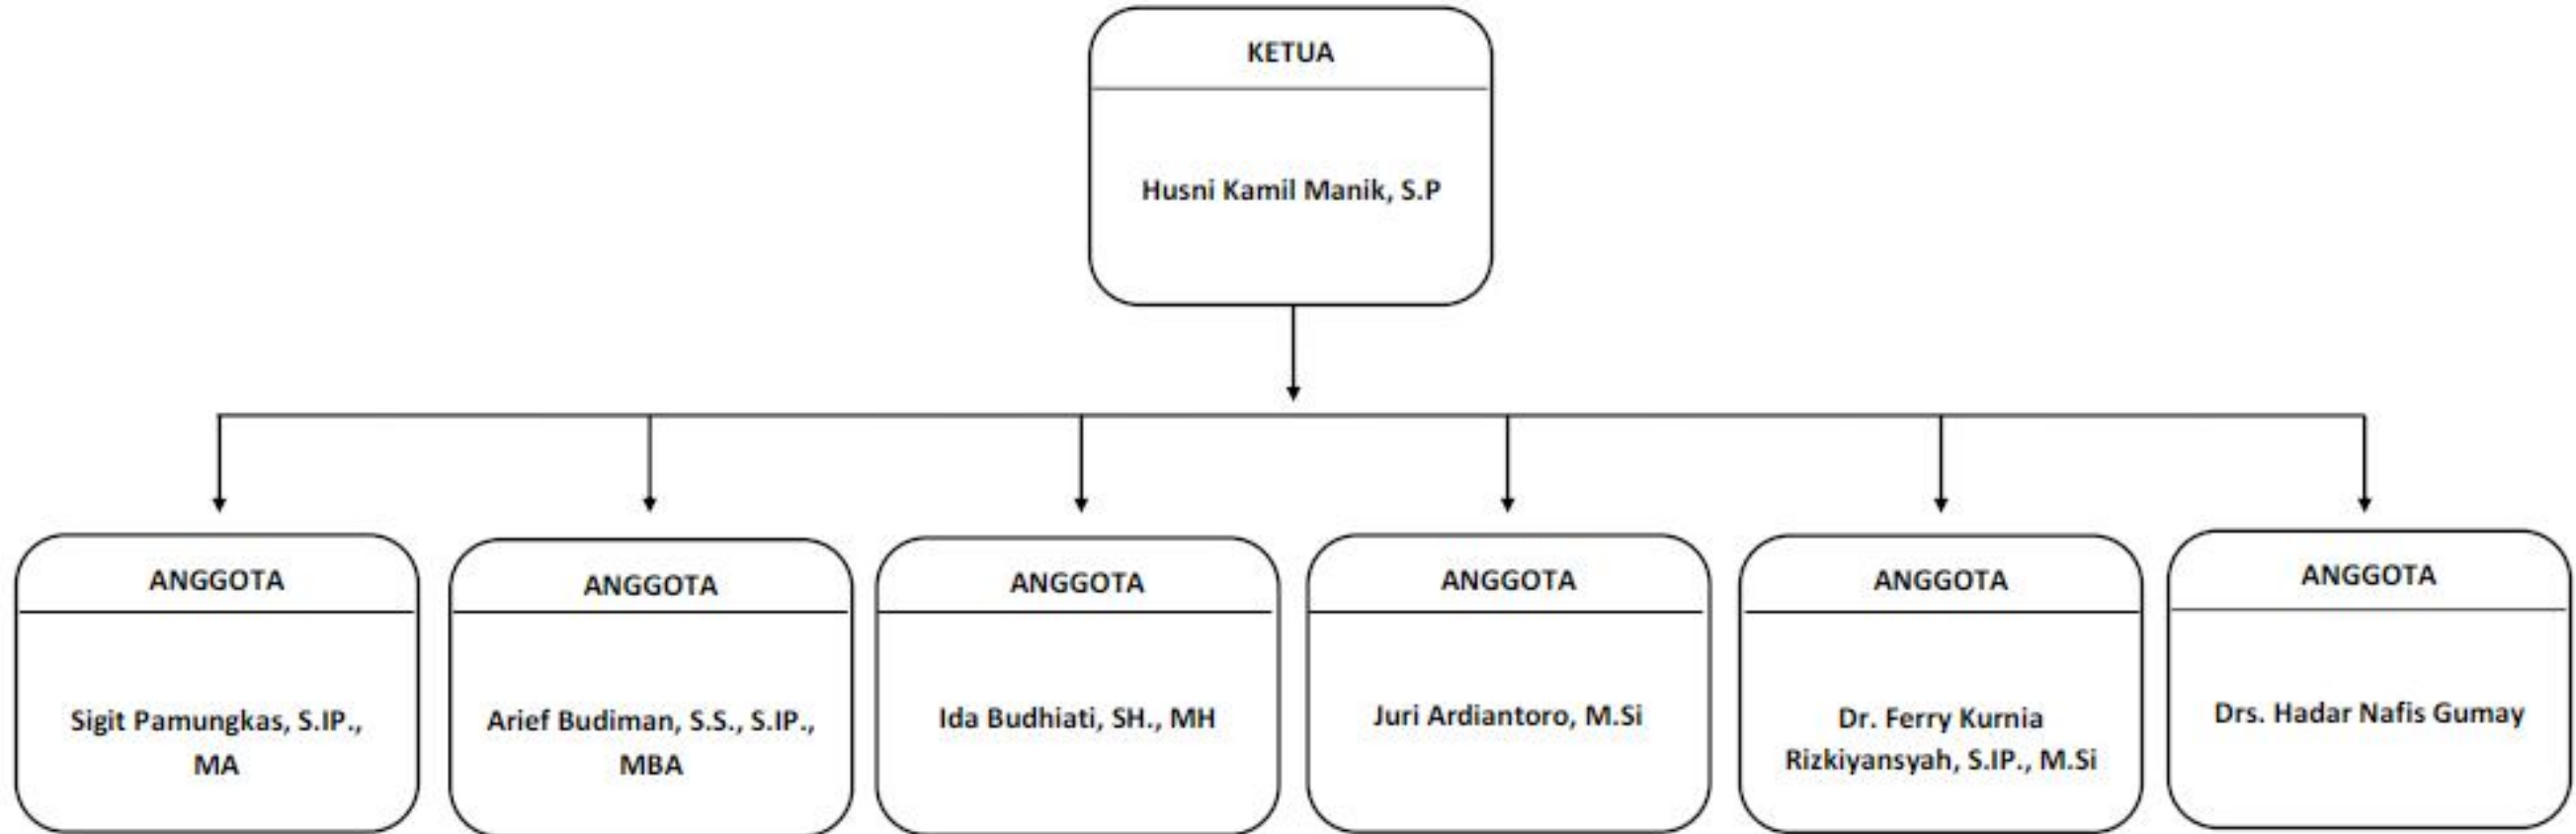

STRUKTUR ORGANISASI KOMISIONER
KOMISI PEMILIHAN UMUM
REPUBLIK INDONESIA
PERIODE : 2012 s/d 2017

STRUKTUR ORGANISASI KOMISIONER
KOMISI PEMILIHAN UMUM
PROVINSI LAMPUNG
PERIODE : 2014 s/d 2019

STRUKTUR ORGANISASI KOMISIONER
KOMISI PEMILIHAN UMUM
KOTA BANDAR LAMPUNG
PERIODE 2014 s/d 2019